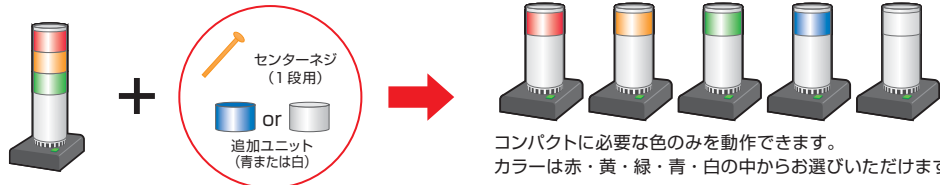

ネットワーク監視表示灯 バリエーションパック

ネットワーク監視表示灯(NHE型、NHM型)を
運用・用途に合わせた段数、カラーに変更することができます。

※NHC型は対応していません。

キット内容 (NHM-BC-PACK の場合)

ネットワーク監視表示灯 バリエーションパックを使えば、好きな段数やカラーに組み替えができます。

1 段

1 段時の全高
NHE 型：110mm
NHM 型：176mm

2 段