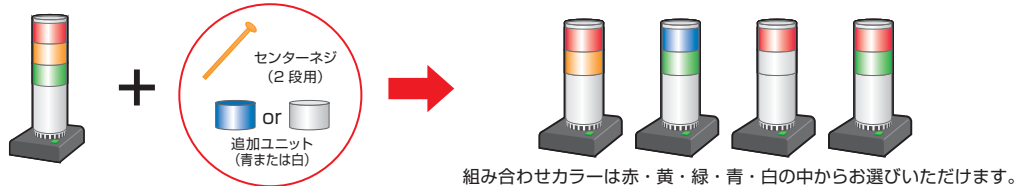

3 段

3 段時の全高
NHE 型：170mm
NHM 型：258mm